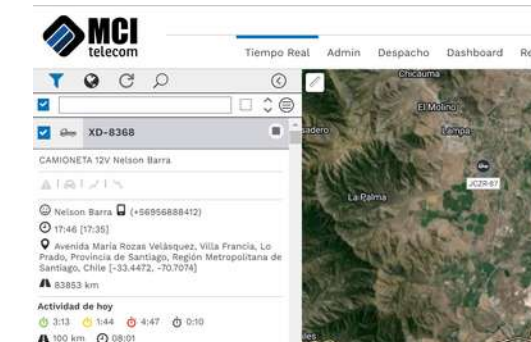

Plataforma - Marca Blanca.